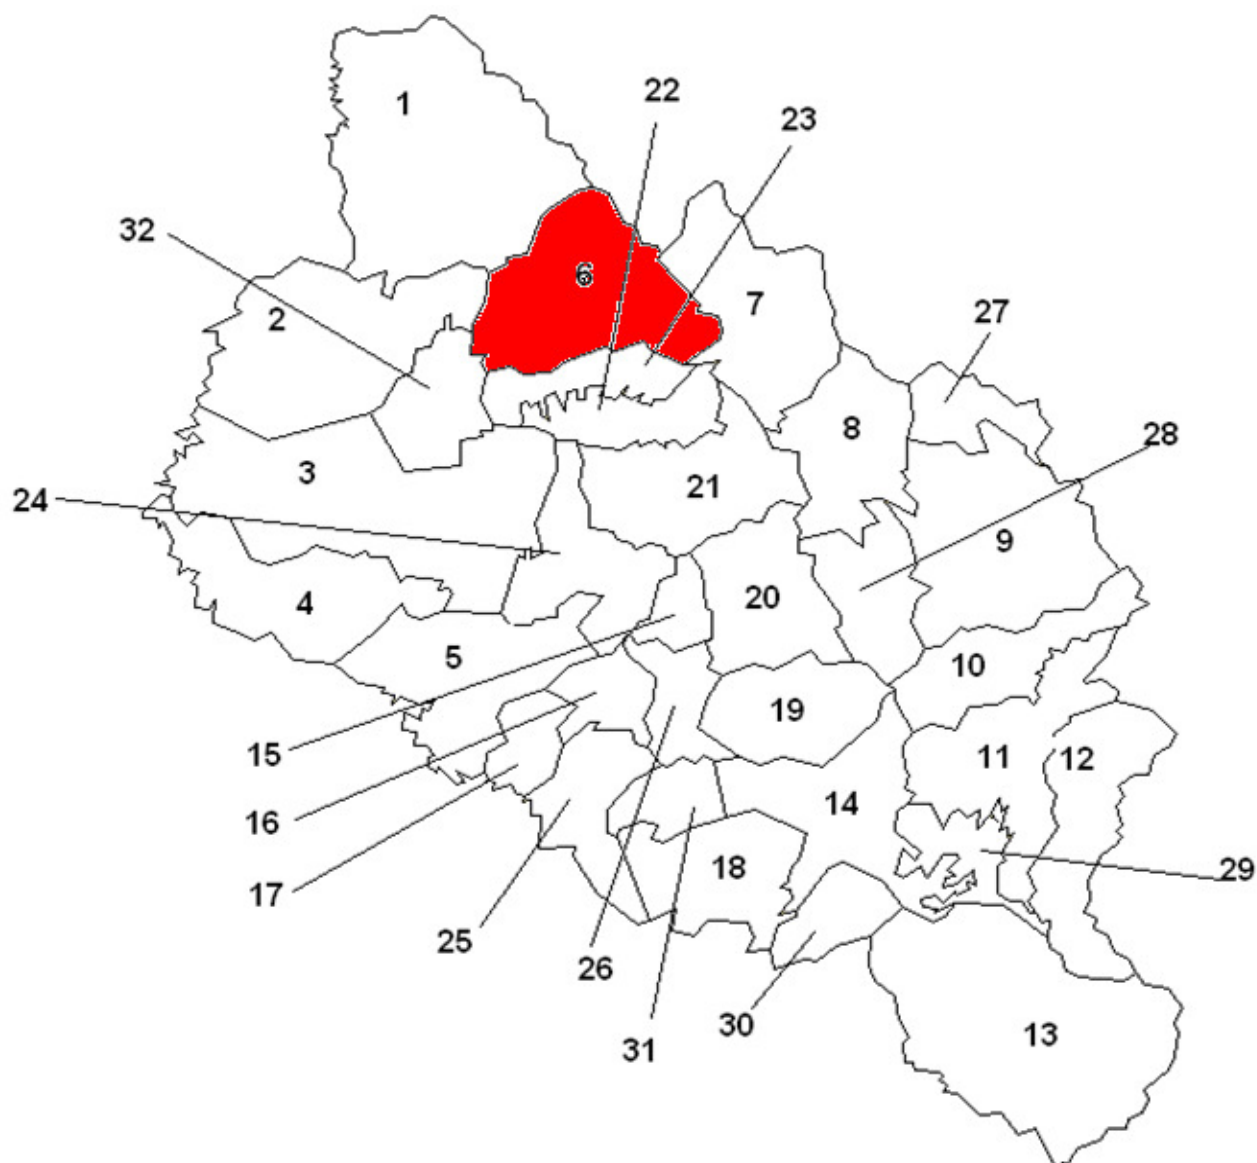

MAPA DOS MUNICÍPIOS

TERRITÓRIO ALTO VALE DO ITAJAÍ

01. Santa Terezinha

02. Rio do Campo

03. Taió

04. Mirim Doce

05. Pouso Redondo

06. Vitor Meireles

07. José Boiteux

08. Ibirama

09. Apiúna

10. Presidente Nereu

11. Vidal Ramos

12. Leoberto Leal

13. Alfredo Wagner

14. Ituporanga

15. Laurentino

16. Trombudo Central

17. Braço do Trombudo

18. Petrolândia

19. Aurora

20. Rio do Sul

21. Presidente Getúlio

22. Dona Emma

23. Witmarsun

24. Rio do Oeste

25. Agrolândia

26. Agronômica

27. Acurra

28. Lontras

29. Imbuia

30. Chapadão do Lageado