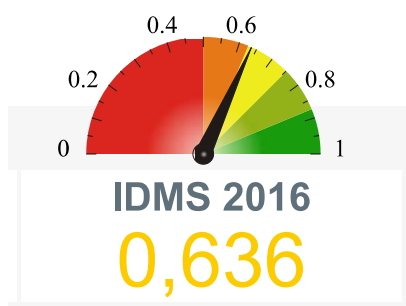

IDMS

O IDMS (*Índice de Desenvolvimento Municipal Sustentável*), integrado ao SIDEMS, é uma ferramenta para a aplicação do conceito de desenvolvimento municipal sustentável construído a partir de uma série de indicadores considerados fundamentais para diagnosticar o grau de desenvolvimento de um território.

Esse índice, configura-se como um instrumento de apoio ao planejamento, avaliação e tomada de decisão para os gestores públicos evidenciar as prioridades municipais e situar as municipalidades em relação a um cenário futuro desejável.

A sustentabilidade é entendida como o desenvolvimento equilibrado das dimensões:

Sociocultural

Econômico

Ambiental

Político Institucional

Campo Alegre / SC

Série Histórica

FETAESC

SBAP

UNIPLAC