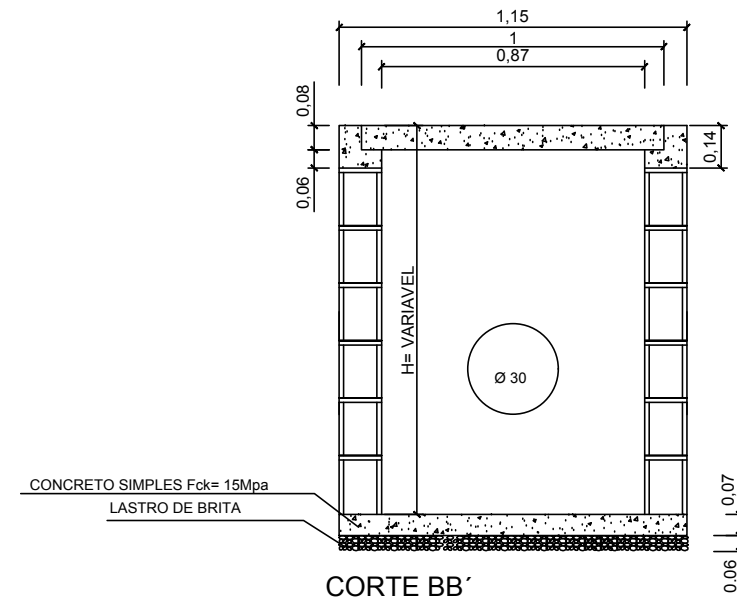

DETALHE BOCA DE LOBO - TIPO 01

PLANTA BAIXA BOCA DE LOBO 01

LEGENDA:

PREFEITURA MUNICIPAL DE IÇARA

RUA: MAURO MANOEL DA SILVA

BAIRRO: LIRI

RESP. TÉCNICO

PROJETO DE DRENAGEM PLUVIAL

LEVANTAMENTO/DESENHO:

REVISÃO

DATA: AGOSTO / 2018

FOLHA:

ESCALA: 1:1000

01/02