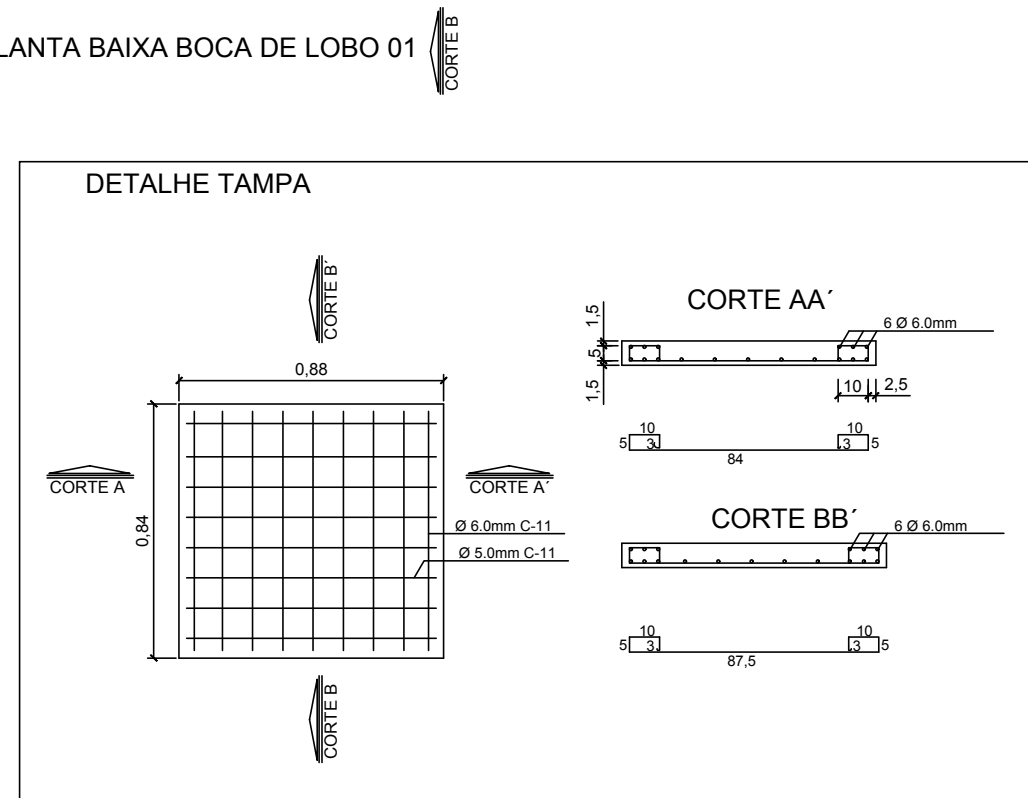

DETALHE BOCA DE LOBO - TIPO 01

PLANTA BAIXA BOCA DE LOBO 01

LEGENDA:

PREFEITURA MUNICIPAL DE IÇARA

RUA: MAURO MANOEL DA SILVA

BAIRRO: LIRI

RESP. TÉCNICO

PROJETO DE DRENAGEM PLUVIAL

LEVANTAMENTO/DESENHO:

REVISÃO

DATA: AGOSTO / 2018

FOLHA:

ESCALA: 1:1000

01/02