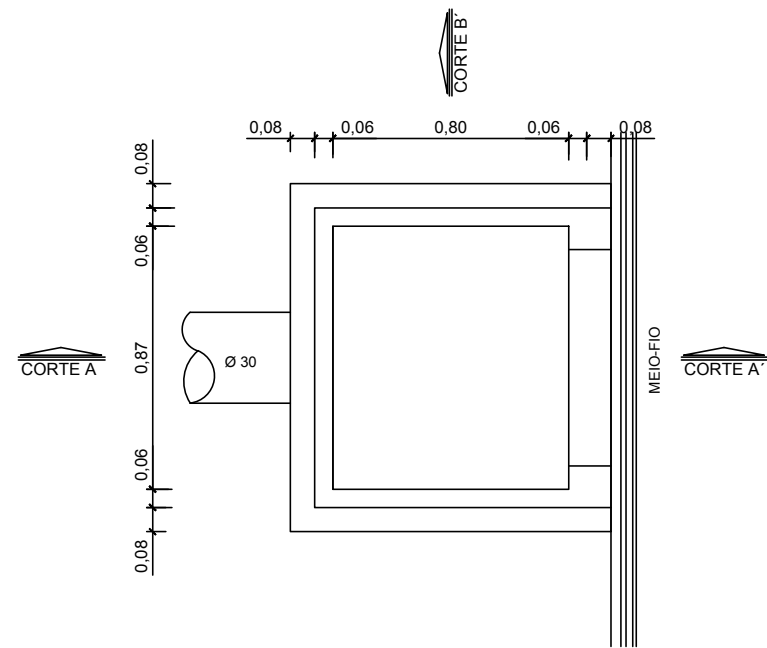

DETALHE BOCA DE LOBO - TIPO 01

PLANTA BAIXA BOCA DE LOBO 01

LEGENDA:

PREFEITURA MUNICIPAL DE IÇARA

RUA: MAURO MANOEL DA SILVA

BAIRRO: LIRI

RESP. TÉCNICO

PROJETO DE DRENAGEM PLUVIAL

LEVANTAMENTO/DESENHO:

REVISÃO

DATA: AGOSTO / 2018

FOLHA:

ESCALA: 1:1000

01/02