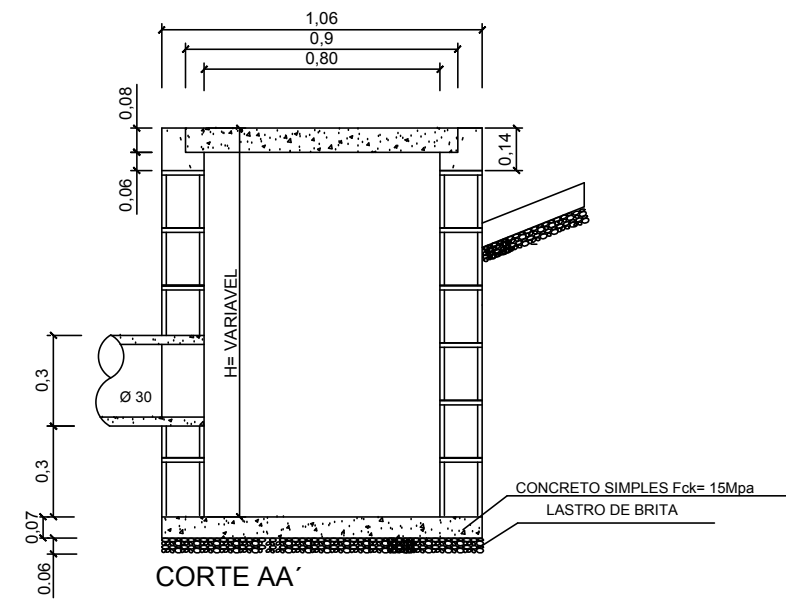

DETALHE BOCA DE LOBO - TIPO 01

PLANTA BAIXA BOCA DE LOBO 01

LEGENDA:

PREFEITURA MUNICIPAL DE IÇARA

RUA: MAURO MANOEL DA SILVA

BAIRRO: LIRI

RESP. TÉCNICO

PROJETO DE DRENAGEM PLUVIAL

LEVANTAMENTO/DESENHO:

REVISÃO

DATA: AGOSTO / 2018

FOLHA:

ESCALA: 1:1000

01/02