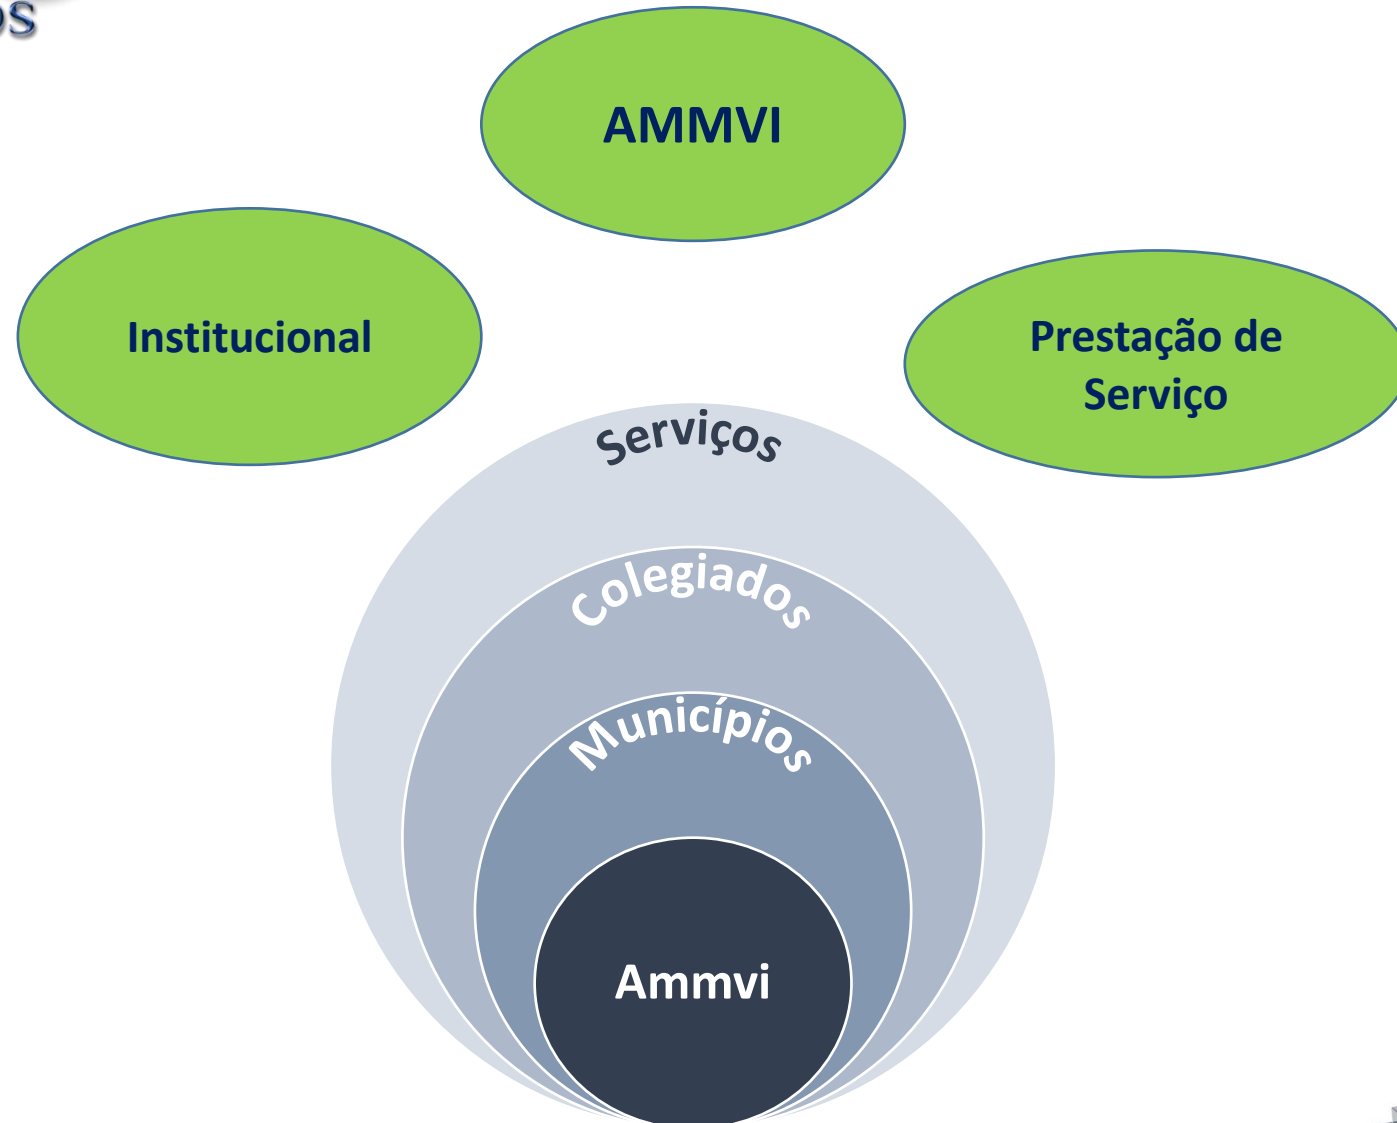

Associativismo Municipal no Médio Vale do Itajaí

Promoção:

Parceria:

Apoio:

795.369
HABITANTES

50
anos

MISSÃO :

Assessorar as administrações públicas municipais nas suas diversas áreas de atuação por meio da prestação de serviços e **representatividade político-institucional**, promovendo o **desenvolvimento regional**, a **cooperação intermunicipal** e a **modernização da gestão pública**.

VISÃO

Ser reconhecida como referência de Associação de Municípios no apoio e no assessoramento à ampliação da capacidade administrativa, econômica e social dos municípios e na promoção do desenvolvimento regional.