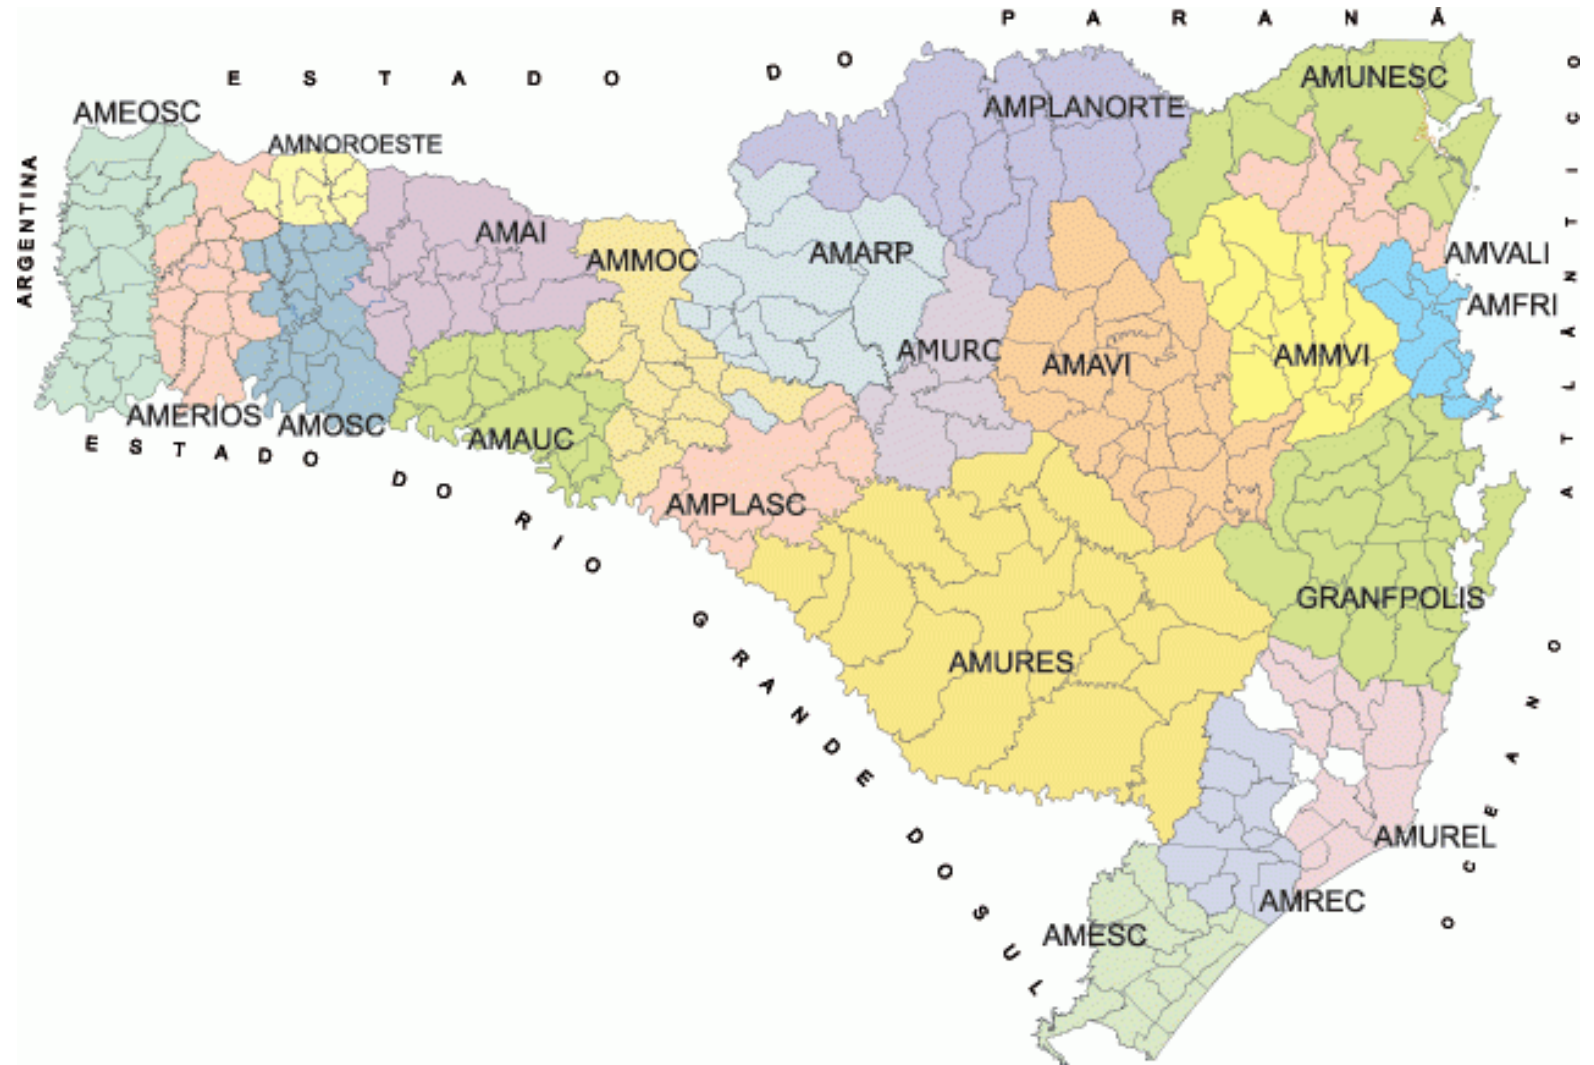

Associativismo Municipal no Médio Vale do Itajaí

Promoção:

Parceria:

Apoio:

795.369
HABITANTES

50
anos

MISSÃO :

Assessorar as administrações públicas municipais nas suas diversas áreas de atuação por meio da prestação de serviços e **representatividade político-institucional**, promovendo o **desenvolvimento regional**, a **cooperação intermunicipal** e a **modernização da gestão pública**.

VISÃO

Ser reconhecida como referência de Associação de Municípios no apoio e no assessoramento à ampliação da capacidade administrativa, econômica e social dos municípios e na promoção do desenvolvimento regional.